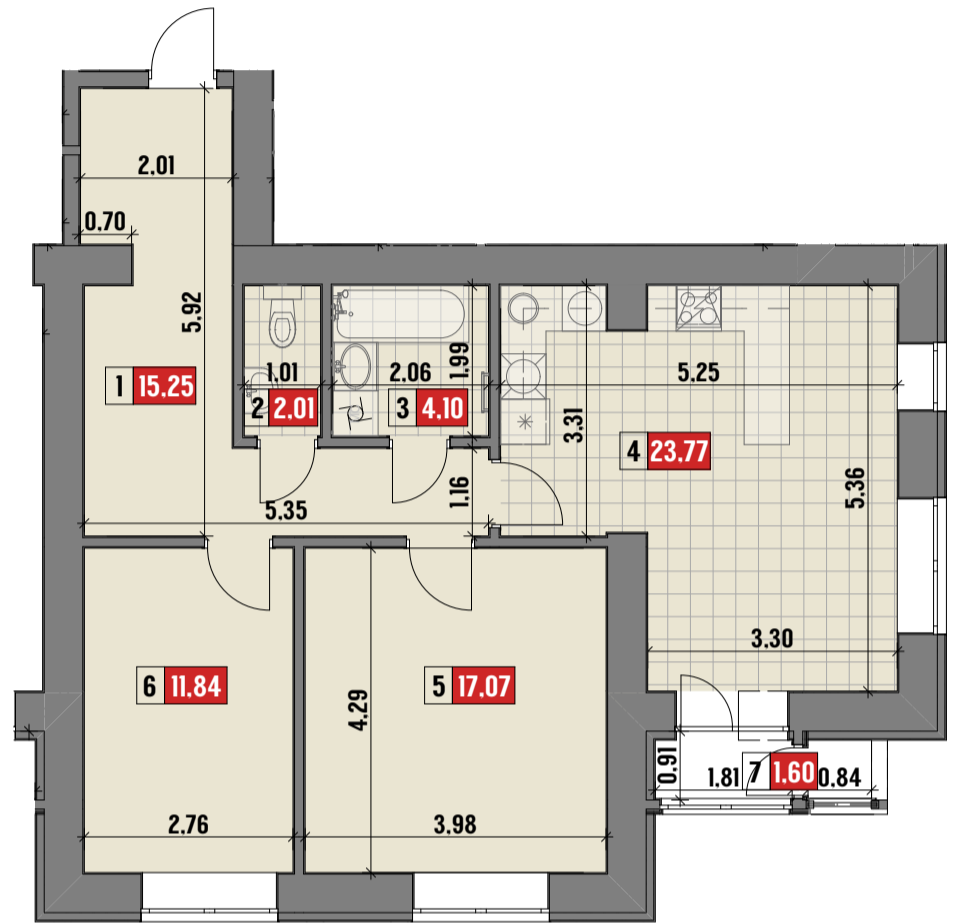

ТЕАТРАЛНИЙ

ЖИТЛОВИЙ КОМПЛЕКС

Житлова
площа **28,91**

Загальна
площа **75,64**

Нумерація та кількість квартир у будинку												
Поверх	1	2	3	4	5	6	7	8	9	10	11	12
Кількість		1	1	1	1	1	1	1	1	1	1	
№ квартири		4	10	16	22	28	34	40	46	52	58	

Експлікація приміщень		
№	Найменування	Площа, м²
1	Коридор	15,25
2	Санвузол	2,01
3	Ванна кімната	4,10
4	Кухня-їдальня	23,77
5	Спальня	17,07
6	Спальня	11,84
7	Засклена лоджія	1,60