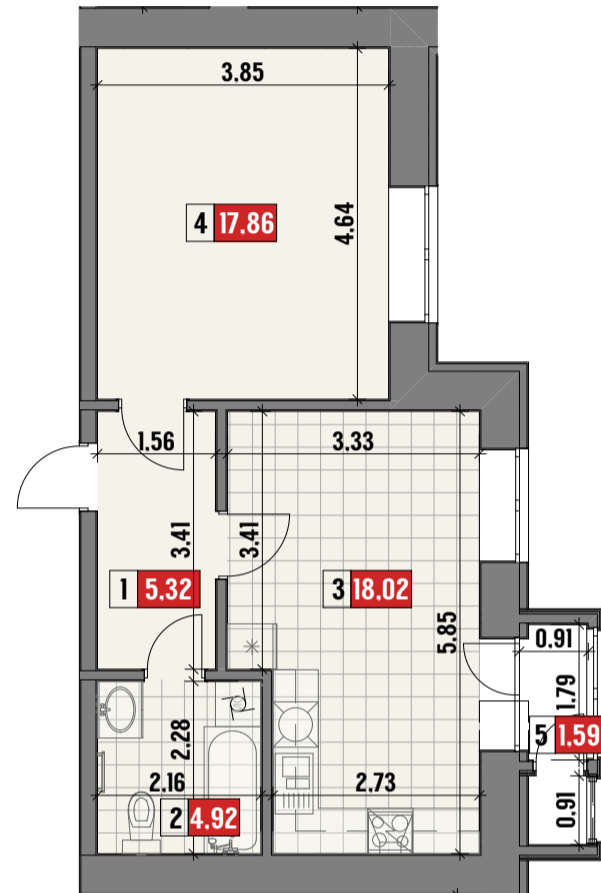

ТЕАТРАЛНИЙ

ЖИТЛОВИЙ КОМПЛЕКС

Житлова
площа **17,86**

Загальна
площа **47,71**

Нумерація та кількість квартир у будинку												
Поверх	1	2	3	4	5	6	7	8	9	10	11	12
Кількість		1	1	1	1	1	1	1	1	1	1	
№ квартири		114	121	128	135	142	149	156	163	170	177	

Експлікація приміщень		
№	Найменування	Площа, м ²
1	Коридор	5,32
2	Ванна кімната	4,92
3	Кухня	18,02
4	Загальна кімната	17,86
5	Засклена лоджія	1,59