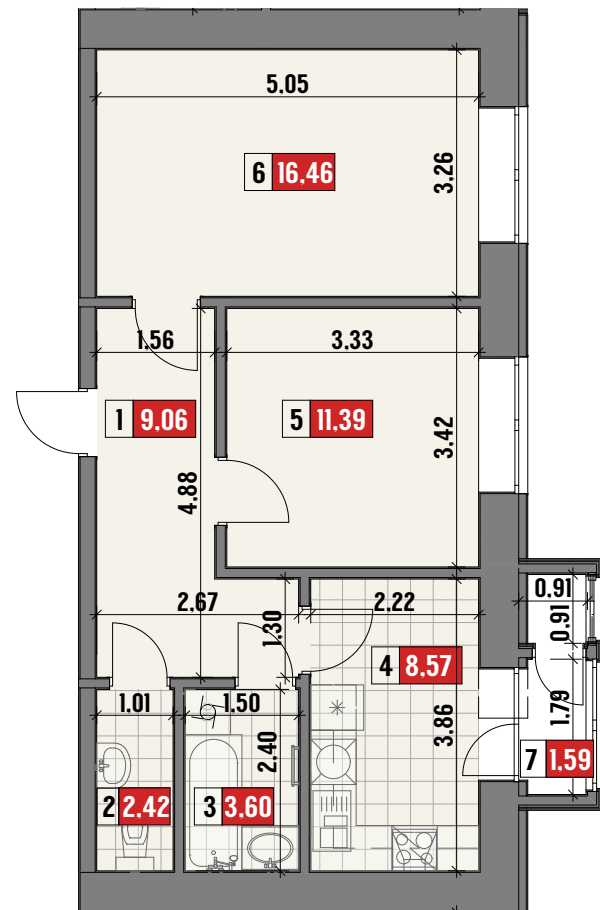

ТЕАТРАЛНИЙ

ЖИТЛОВИЙ КОМПЛЕКС

Житлова
площа **27,85**

Загальна
площа **53,09**

Нумерація та кількість квартир у будинку												
Поверх	1	2	3	4	5	6	7	8	9	10	11	12
Кількість		1	1	1	1	1	1	1	1	1	1	
№ квартири		113	120	127	134	141	148	155	162	169	176	

Експлікація приміщень		
№	Найменування	Площа, м ²
1	Коридор	9,06
2	Санвузол	2,42
3	Ванна кімната	3,60
4	Кухня	8,57
5	Спальня	11,39
6	Загальна кімната	16,46
7	Лоджія	1,59