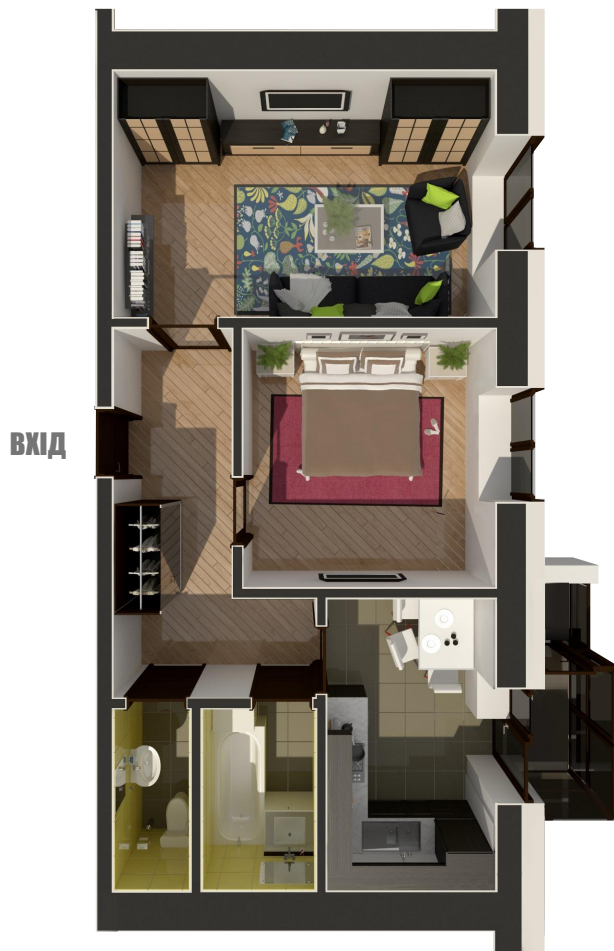

ТЕАТРАЛНИЙ

ЖИТЛОВИЙ КОМПЛЕКС

Житлова
площа **27,85**

Загальна
площа **53,09**

Нумерація та кількість квартир у будинку												
Поверх	1	2	3	4	5	6	7	8	9	10	11	12
Кількість		1	1	1	1	1	1	1	1	1	1	
№ квартири		113	120	127	134	141	148	155	162	169	176	

Експлікація приміщень		
№	Найменування	Площа, м ²
1	Коридор	9,06
2	Санвузол	2,42
3	Ванна кімната	3,60
4	Кухня	8,57
5	Спальня	11,39
6	Загальна кімната	16,46
7	Лоджія	1,59