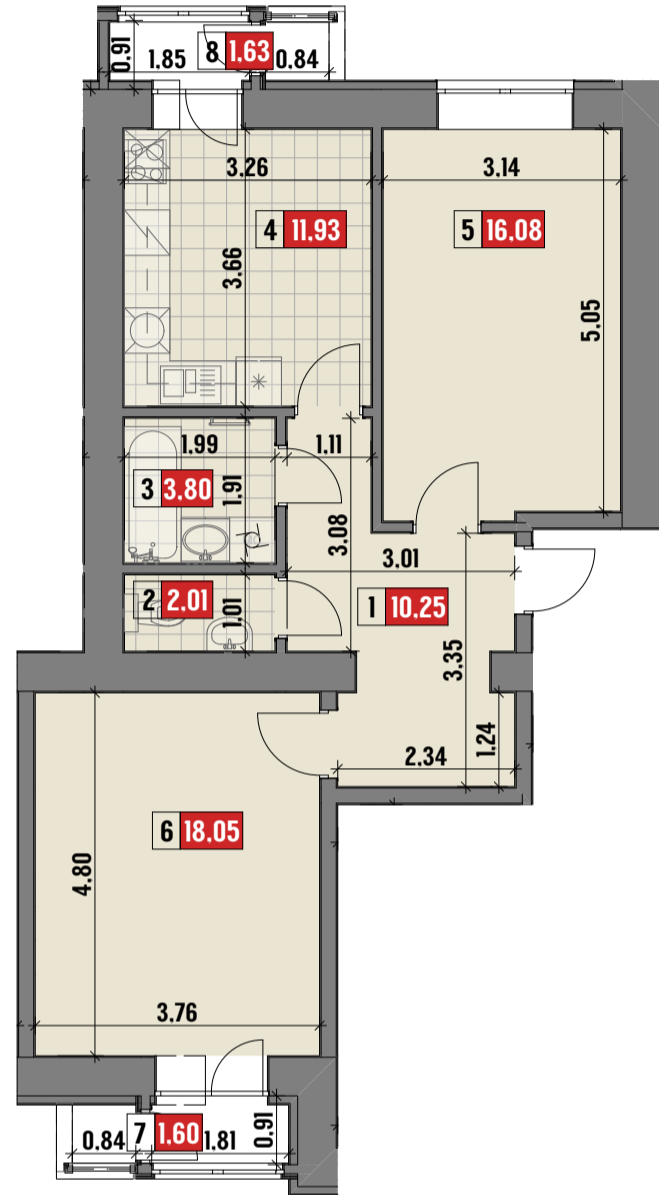

ТЕАТРАЛНИЙ

ЖИТЛОВИЙ КОМПЛЕКС

Житлова
площа **34,13**

Загальна
площа **65,35**

Нумерація та кількість квартир у будинку												
Поверх	1	2	3	4	5	6	7	8	9	10	11	12
Кількість		1	1	1	1	1	1	1	1	1	1	
№ квартири		1	7	13	19	25	31	37	43	49	55	

Експлікація приміщень		
№	Найменування	Площа, м ²
1	Коридор	10,25
2	Санвузол	2,01
3	Ванна кімната	3,80
4	Кухня	11,93
5	Загальна кімната	16,08
6	Спальня	18,05
7	Засклена лоджія	1,60
8	Засклена лоджія	1,63